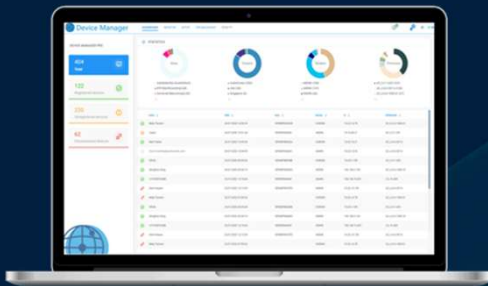

Beide Einheiten verfügen über dieselbe MTR-Lizenz und dasselbe Konto.

Die Konfiguration wird zwischen dem Controller und der Haupt-MTR-Einheit geteilt.

Sauberer Aufbau mit minimalem Verkabelungsaufwand

RX-PAD-Inhalte über HDMI teilen

Device Management – Der Schlüssel zum operativen Erfolg

Webbasiertes Lifecycle-Management und Monitoring für Cloud- oder Premises-basierte VoIP-Bereitstellungen

Überwachen, verwalten und steuern Sie Ihre Geräte