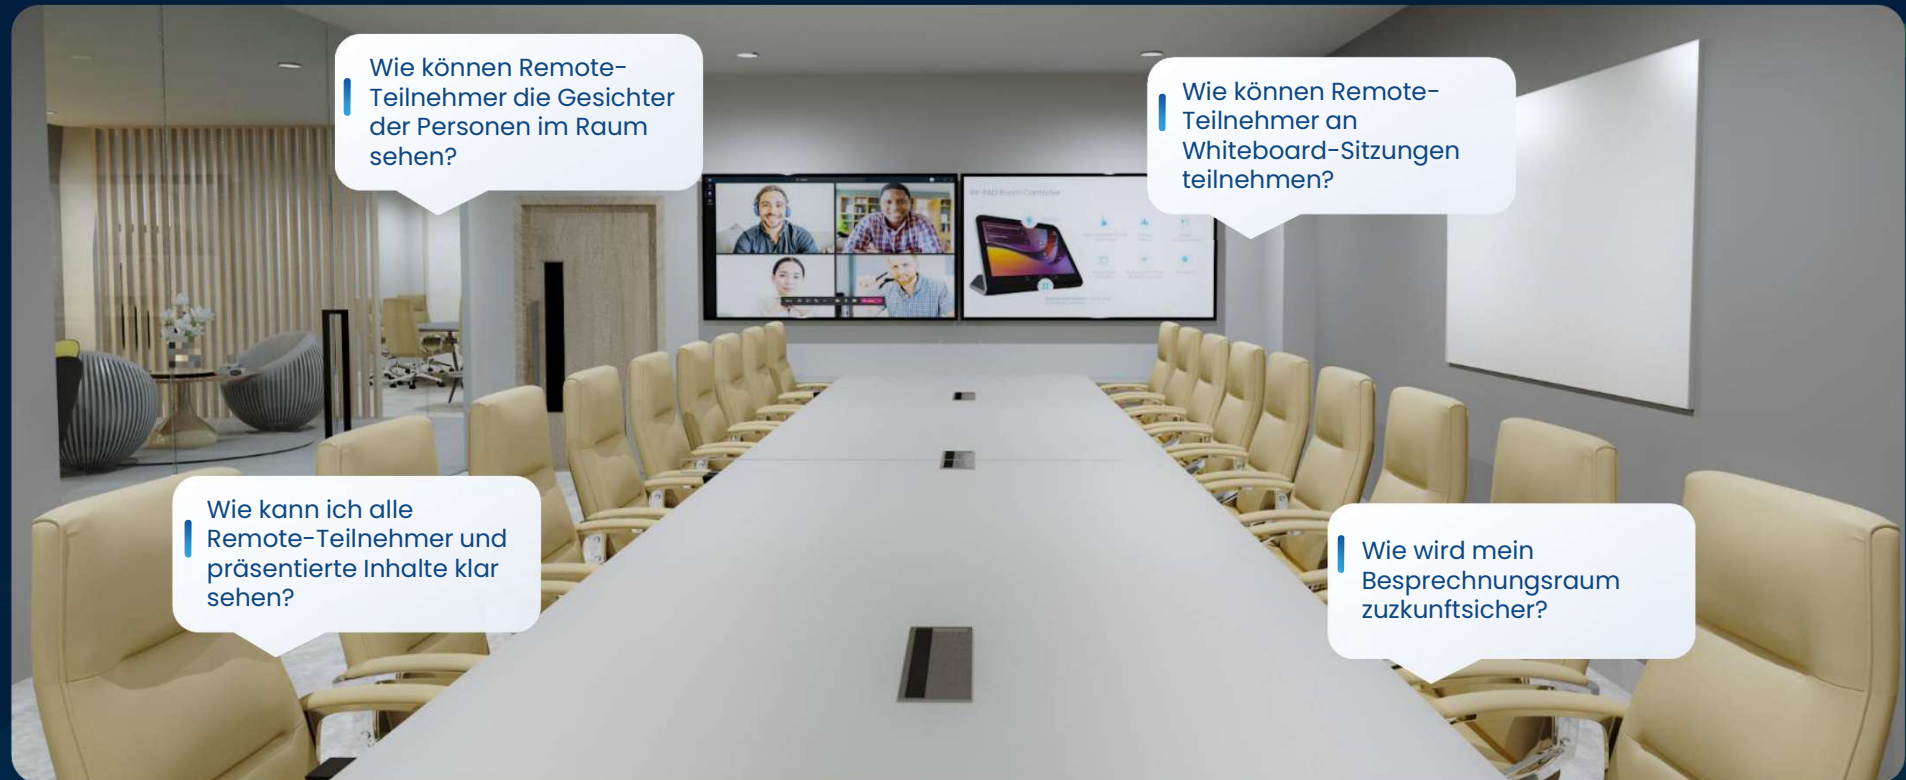

Hybrides Meeting-Erlebnis in großen Räumen