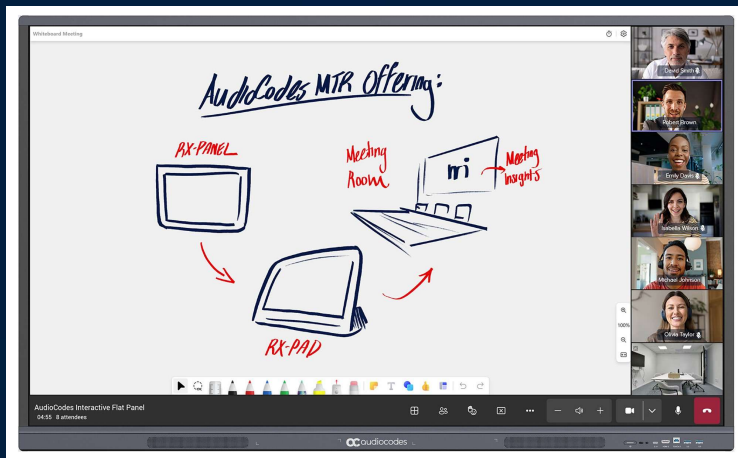

Machen Sie Ihre Besprechungsräume zukunftssicher

Läuft auf Android 12 für mehr Sicherheit

Standalone-MTR und BYOD

Fernverwaltung und Überwachung

Sehr kosteneffizient

RX-PANEL Android-Raumplaner für Besprechungen

Zeigt die Verfügbarkeit von Besprechungsräumen und Besprechungsdetails übersichtlich an.

Termine vor Ort vereinbaren

Kompatibel mit Android- und Windows-basierten MTR-Geräten

Android 12 für mehr Sicherheit

Interaktiver Flachbildschirm

Echtzeit-Whiteboarding und leistungsstarke Freigabe von Inhalten für hybride Meetings

Professionelles 4K-Display
Hervorragende
Bildschärfe mit hoher Farbgenauigkeit,
breitem Farbraum und 72 % NTSC

RXVCam10-CC Content-Kamera

Teilen Sie Whiteboard-Inhalte zwischen persönlich anwesenden und remote teilnehmenden Meeting-Teilnehmern.

Die automatische Rahmenanpassung sorgt dafür, dass alle Whiteboard-Inhalte für alle Besprechungsteilnehmer sichtbar sind.