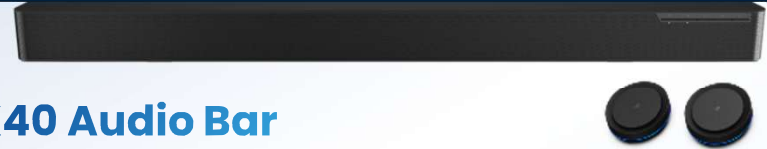

KI-Verbesserungen heben Inhalte hervor und blenden den Moderator aus *

** Android support coming soon*

A/V-Peripheriegeräte zur Vervollständigung des Portfolios

RXVCam-50 M/L

Leistungsstarke Videokameras mit hervorragender Bildschärfe, entwickelt für Besprechungsräume jeder Größe.

RX15 Speakerphone

Außergewöhnliche Klangqualität für Einzelbüros und Besprechungsräume.

RX40 Audio Bar

Ein intelligenter, USB-betriebener externer Lautsprecher mit zwei Satellitenmikrofonen, der mittelgroße bis große Räume mit hervorragender Audioleistung abdeckt.